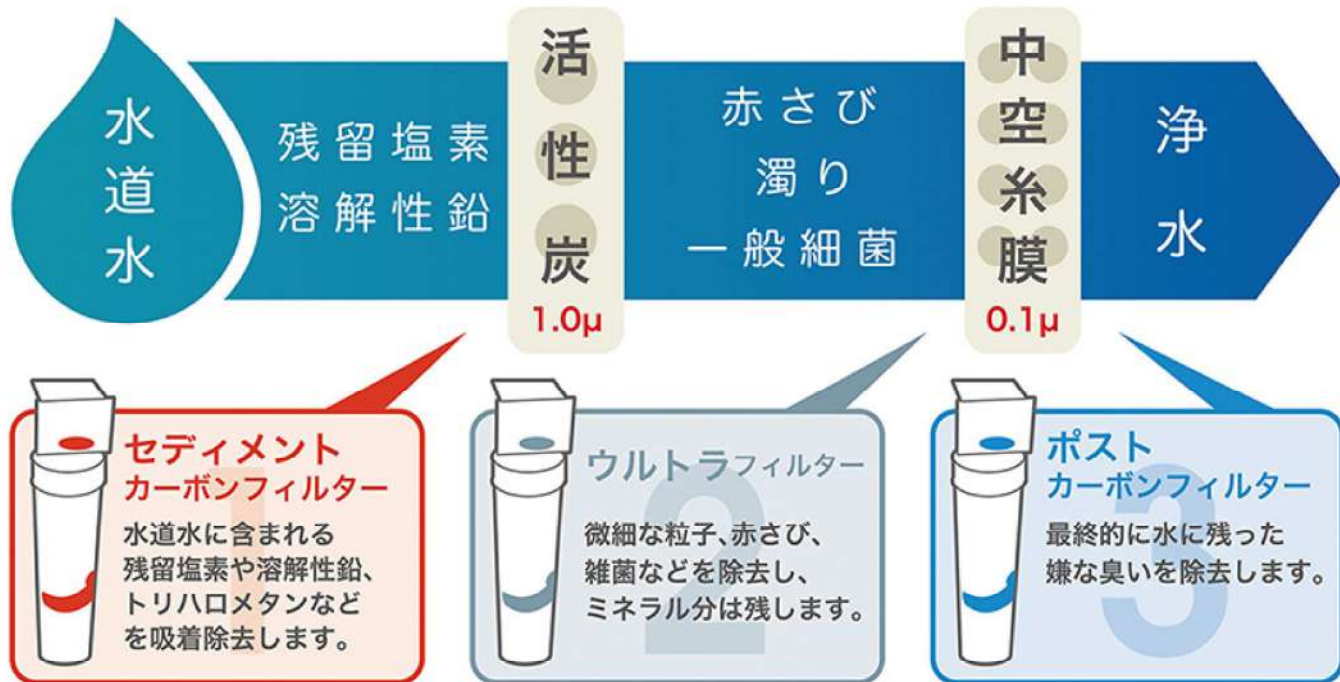

Clean for smile Daiohs

最上のサーバーで、
最高の潤いを。

Purest®

ピュレスト

Function - 機能 -

「Purest」は水道直結の高機能浄水サーバーです。

サーバー上部に操作ボタン

スッキリとした操作パネル

冷水・温水・常温水が
楽しめます。

加熱機能で
温度は 95°Cまで対応。

クリーン機能で衛生的。

ECO モードで
省エネ設計。

チャイルドロックで
安全使用。

Filter - フィルター -

3本のフィルターで水をろ過しキレイで安全な水を作り出します。

※ さらに浄水性の高い逆浸透膜浄水フィルターもございます。

会議室やホテルのロビー、キッチンやリビングなど、どんなロケーションでも設置が可能。あなたのライフスタイルに合わせて設置場所が自由に選べます。

タンク式で
設置もラクラク♪

～設置イメージ～

Filter - フィルター -

3本のフィルターで水をろ過しキレイで安全な水を作り出します。

※ さらに浄水性の高い逆浸透膜浄水フィルターもございます。

Advantage - 利点 -

安全な水が
使うほど
オトク!

Function - 機能 -

冷水・温水・常温水が楽しめます。

ECOモードで省エネ設計。

加熱機能で温度は95°Cまで対応。

チャイルドロックで安全使用。

クリーン機能で衛生的。

Specification - 仕様 -

製品名		COLD/HOTウォーターサーバー
型式	HC99L-POU	
外形寸法	高さ1050mm×幅320mm×奥行350mm	
本体重量	約28.8kg	
容量	冷水タンク	3.0ℓ
	熱湯タンク	1.6ℓ
温度	冷却	約5°C 8°C 12°C
	熱湯	約90°C 95°C
定格消費電力	冷却時	85W
	ヒーター時	350W
定格電圧	AC100V/50～60Hz	